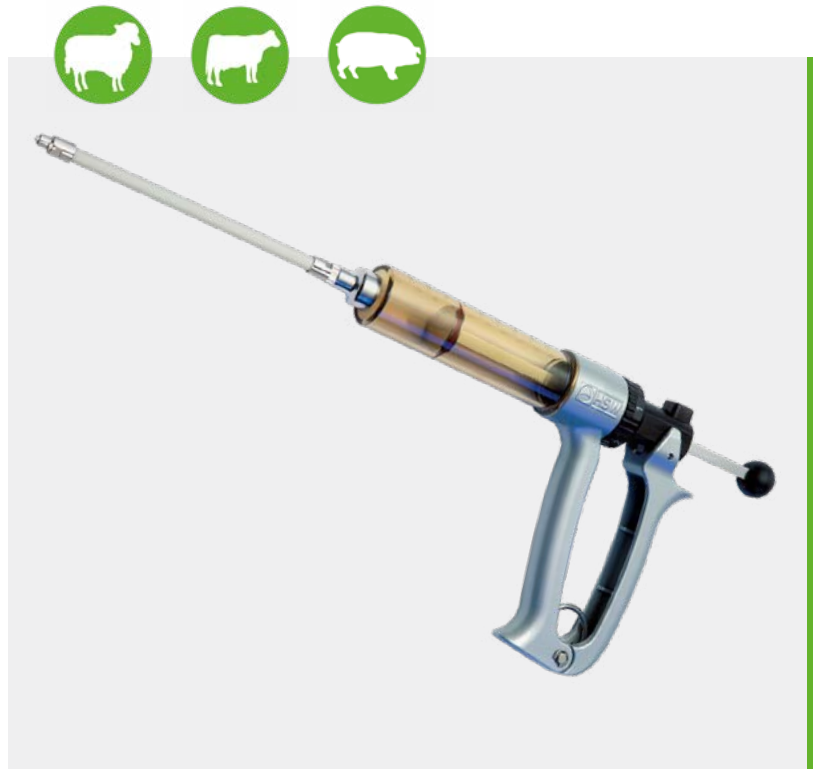

HSW Extensions

HSW Extensiones

Accessories for veterinary syringes
 Accesorios para jeringas veterinarias

- For a comfortable injection
- For all HSW syringes
- Allows longer distance to the animal, enhanced user safety
- Durable but flexible design
- Safe and stable needle connection
- Residual volume < 2,8 ml
- Length 29 cm (11.5 inch)
- Para una inyección más cómoda
- Útil para todas las jeringas de HSW
- Una mayor distancia del animal, es más seguridad para el inyector
- Diseño de carbón-metal duradero y robusto, muy ligero pero larga duración
- Fijación estable y segura de la aguja
- Capacidad de líquido en el tubo < 2,8 ml
- Longitud 29 cm

Accessories Accesorios		Item no. No. de artículo	
Flexible extensions for all injection syringes Alargadores flexibles para todas jeringas de inyección Luer Lock – Luer Lock	29 cm	309900030	
Fixed extension for HSW ROUX-REVOLVER® 30 ml / Prolongación rígida para HSW ROUX-REVOLVER® 30 ml	57 cm	3099000238	
	Fixed extension for HSW ROUX-REVOLVER® 50 ml / Prolongación rígida para HSW ROUX-REVOLVER® 50 ml	63 cm	
HSW injection tube for all LL injection syringes HSW tubo de inyección para todas jeringas de inyección Luer Lock - Luer Lock	75 cm	8300051939	