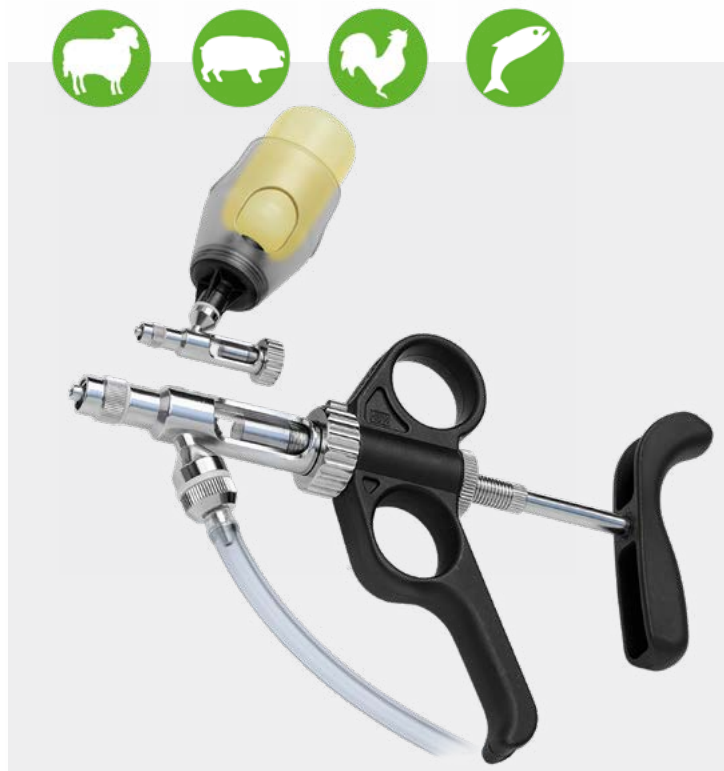

HSW UNI-MATIC®

1 ml / 2 ml / 5 ml

Automatic self-filling syringe for injections
Jeringa automática para inyección

- Syringe can be used universally with bottle adapter or tubing attachment
 - With pin lock system: Bottle holder or tubing attachment can be positioned as required
 - Durable and precise metal piston
 - Innovative, ergonomic design provides fatigue-free function
 - Medication bottles can be replaced quickly and easily (50 ml and 100 ml) with new bottle adapter
 - Exceptionally accurate dosing
 - Bottle adapter interchangeable with HSW FERRO-MATIC®
-
- Jeringa universal utilizable con receptáculo de botellas o adaptador de tubos
 - Con sistema Pin-Lock: Receptáculo de botellas y adaptador de tubos libremente posicionables
 - Émbolo de metal de precisión antiabrasión
 - Diseño innovador y ergonómico permite trabajar sin esfuerzo
 - Cambio fácil y rápido de las botellas de medicamento (50 ml y 100 ml) mediante el nuevo receptáculo de botellas
 - Elevada exactitud en la dosificación
 - Adaptador de botellas y válvulas intercambiables con HSW FERRO-MATIC®

Included in delivery

HSW UNI-MATIC® complete:
1 x Syringe
1 x Ascending tube 18 cm
1 x Tubing

Alcance del suministro

HSW UNI-MATIC® complet:
1 x Jeringa
1 x Tubo de ascensión 18 cm
1 x Tubo

Version

Modelo

Luer Lock, Tubing
Luer Lock, tubo

Vol/ml

1 ml
2 ml
5 ml

Item no.

No. de artículo

3001330000
3002330000
8300003174

Luer Lock, bottle mount

Luer Lock, adaptador de botella

1 ml
2 ml
5 ml

Metal bottle adapter for glass bottles (special version)/
Adaptador de metal para botella de vidrio

Ascending tube/tubo ascendente: 11 cm
18 cm
21,5 cm

Item no.

No. de artículo

8300011133
81402799

3000000471