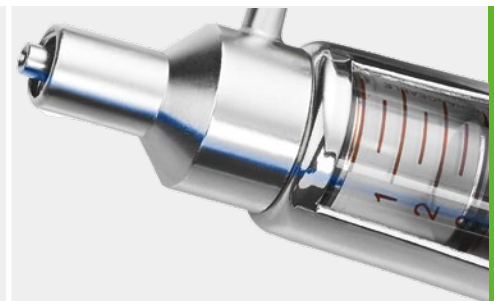

HSW FERRO-MATIC®

3 ml / 5 ml

Automatic self-filling syringe for injections
 Jeringa automática para inyección

- Metal/glass version
 - Durable piston rod
 - Easy to assemble/dismantle for servicing
 - Accurate, continuously adjustable dose setting
 - Universal bottle collar Ø 20 mm and Ø 30 mm
 - Bottle adapter interchangeable with HSW Uni-Matic®
 - High quality for long service life
-
- Acabado de metal-vidrio
 - Vástago del émbolo de alta resistencia
 - Fácil montaje para mantenimiento
 - Ajuste de dosificación preciso y continuo
 - Adaptador universal de Ø 20 mm y Ø 30 mm
 - Adaptador de botellas intercambiable con HSW Uni-Matic®
 - Excelente calidad que permite un uso prolongado

Included in delivery

HSW FERRO-MATIC® complete:

- 1 x Syringe
- 1 x Universal bottle collar Ø 20 mm
- 1 x Universal bottle collar Ø 30 mm

Alcance del suministro

HSW FERRO-MATIC® completo:

- 1 x Jeringa
- 1 x Adaptador universal Ø 20 mm
- 1 x Adaptador universal Ø 30 mm

Version
Modelo

Vol/ml

Item no.
No. de artículo

Luer Lock

3 ml
5 ml

3003030470
3005030470

Accessories
Accesorios

Item no.
No. de artículo