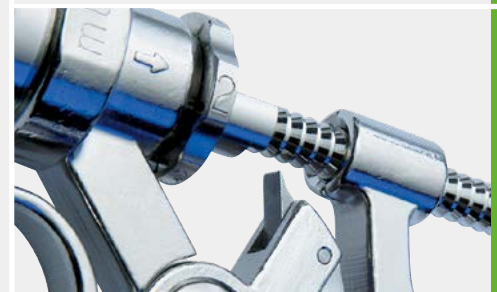

Dosage 1 ml – 5 ml (in 1 ml steps) / Dosificación de 1 – 5 ml (en 1 ml pasos)

Version Modelo	Vol/ml	Item no. No. de artículo
Luer Lock	30 ml	3030030072
	50 ml	3050030072

Dosage 0,5 ml – 2,5 ml (in 0,5 ml steps) / Dosificación de 0,5 – 2,5 ml (en 0,5 ml pasos)

Luer Lock	30 ml	3030030080

Dosage 0,25 ml, 0,5 ml, 1 ml / Dosificación de 0,25 ml, 0,5 ml, 1 ml

Luer Lock	10 ml	3010030072