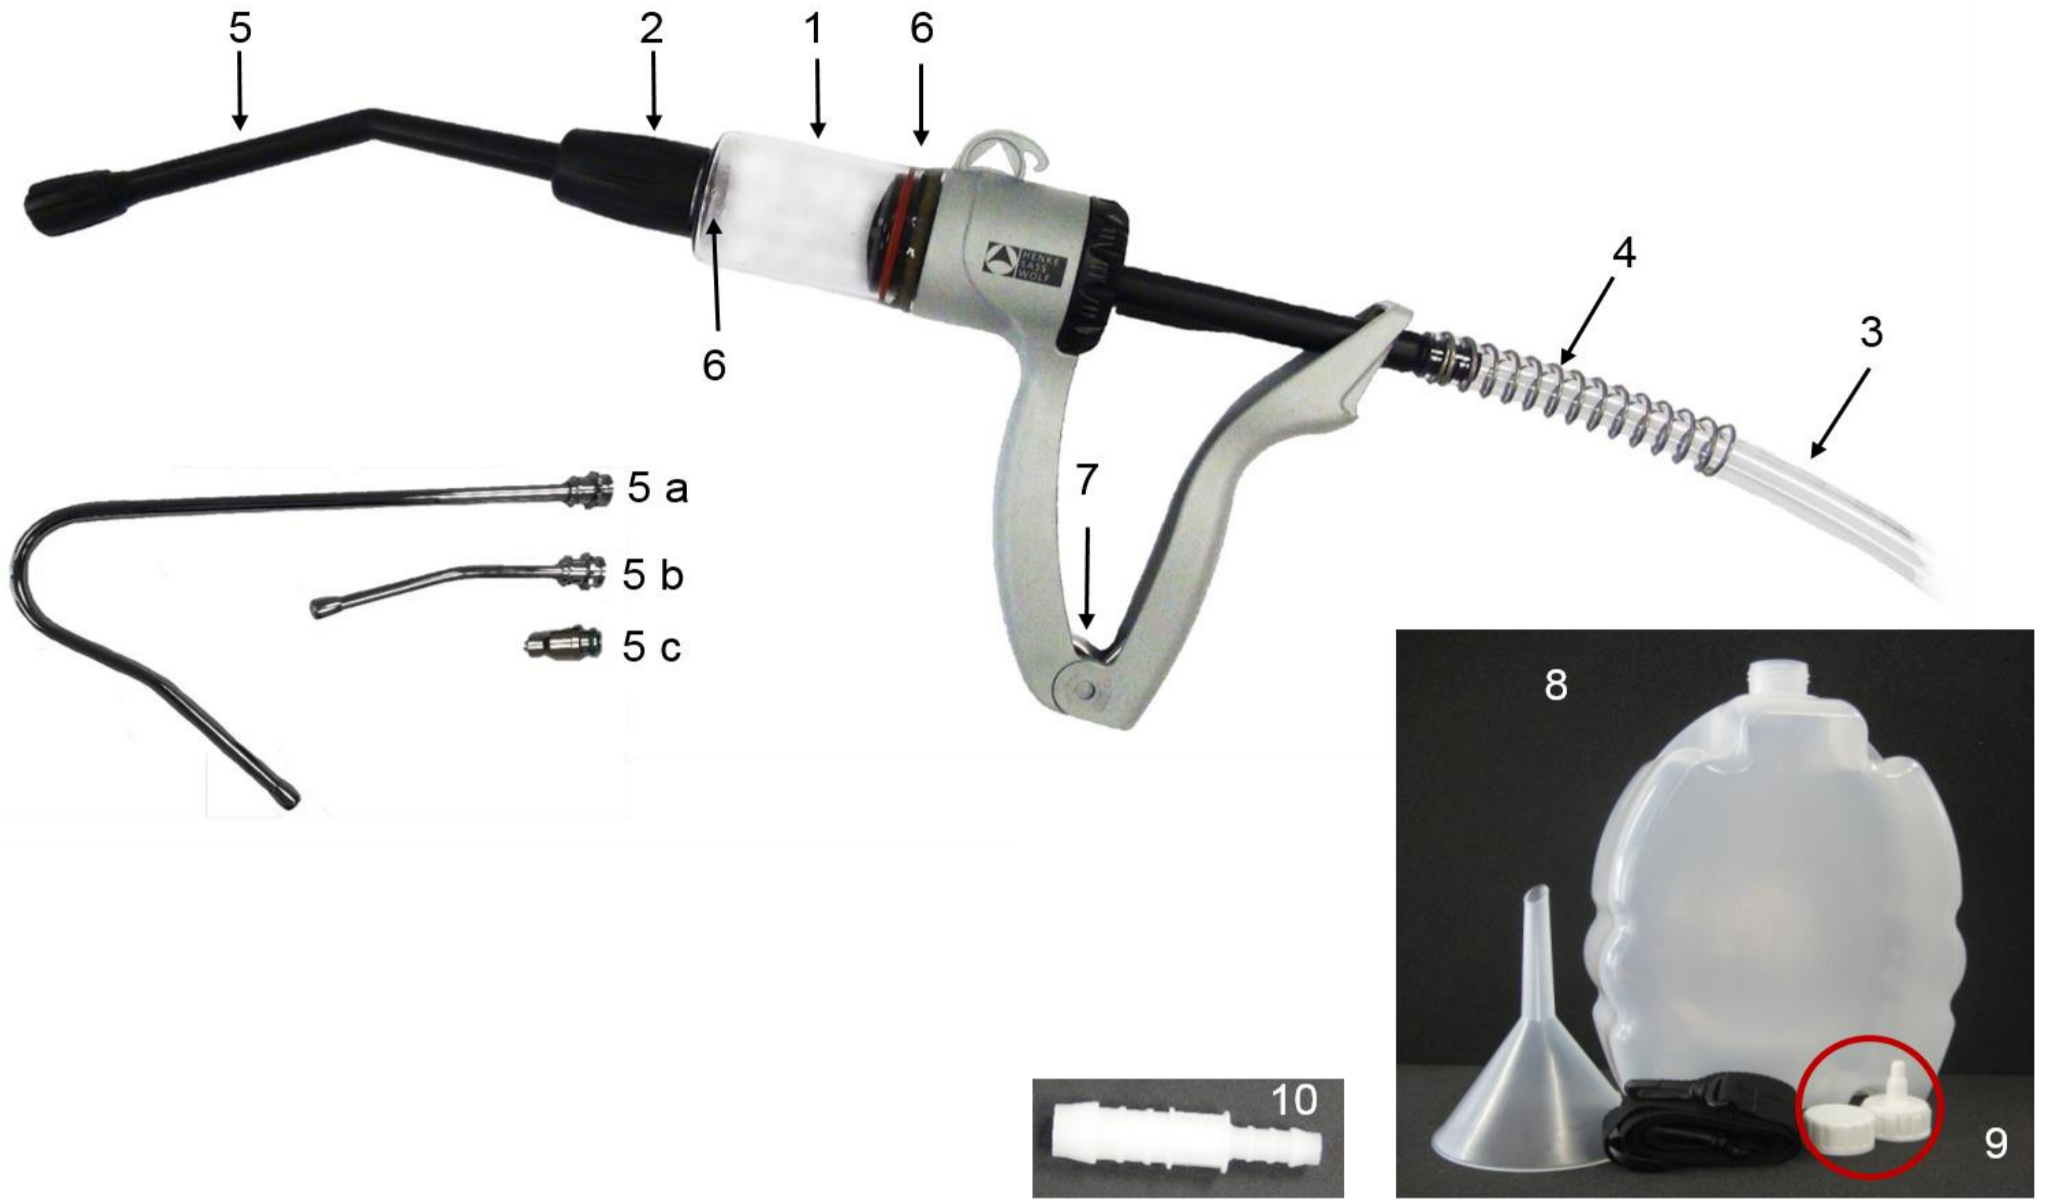

HENKE
SASS
WOLF

Ersatzteilpreislise / Spare part price list
HSW ECO-MATIC® 70 ml 02/2015

Gültig ab / Valid
01.11.2014

Nr.	Bezeichnung	Description	Appellation	Item No.
1	Zylinder 70 ml	Barrel 70 ml	Cylindre 70 ml	8300017239
-	Zylinder 70 ml Bernstein	Amber Barrel 70 ml	Cylindre 70 ml ambre	8300029881
2	Überwurfmutter	Fixing screw	Écrou de fixation	8300029013
3	PVC Schlauch 10 x 14 , Länge 1,5m	PVC tube 10 x 14 Length 59 Inches	PVC tuyau 10 x 14, Longuer 1,5m	8300018737
-	PVC Schlauch 10 x 14 Bernstein, Länge 1,5m	Amber PVC Tube 10x14, L. 59 Inches	Ambre PVC tuyau 10x14, Longuer 1,5m	8300028850
4	Knickschutzfeder für Schlauch 10x14	Hose spring for tube 10x14	Ressort de protection anti-plis pour tuyau 10x14	8300019472
5	Pour On Ansatzrohr	Pour-on Nozzle shower (Plastic)	tuyau d'embase pour-on douche (plastique)	8300029850
5a	Drench-Ansatzrohr J-Hook Metall	Drench nozzle J-Hook (Metal)	tuyau d'embase d'adimistration J-Hook (métal)	8300029849
5b	Drench-Ansatzrohr 15cm Metall	Drench nozzle 5.9 Inches (Metal)	Embout courbé 15 cm (métal)	8300029848
5c	Ansatz Luer-Lock (Metall)	Nozzle Luer-Lock (metal)	Embout Luer-Lock (métal)	8300031380
6	Ersatzteilset (1 x Auslassventil + Feder + Sicherungsmutter; 1 x Kolben O-Ring + Filzring)	Maintenance set 70 ml (1 x Outlet valve + Spring; 1 x Piston O-Ring + Felzring)	Jeu pièces de rechange 70 ml (1xsoupape d'échappement+ressort, 1x joint torique de piston+anneau de feutre)	8300029756
7	Schenkelfeder	Spring	Ressort	8300029099
8	Rückenkanister 2,5 Liter	Plastic bag pack 2,5 ltr.	Bidon arrière plastique 2,5 ltr.	8300001333
-	Rückenkanister 5,0 Liter	Plastic bag pack 5,0 ltr.	Bidon arrière plastique 5,0 ltr.	8300001334
9	Kappe mit Stutzen	Closing cap with spout	bouchon avec spout	8300006846
-	Kappe ohne Stutzen	Closing cap without spout	bouchon sans spout	8300006845
10	Schlauchadapter 10 auf 6 mm	Tube connector 10 to 6 mm	Adaptateur de tuyau 10 à 6 mm	8300020832
*	Überwurfmutter muss ausgetauscht werden	Fixing screw has to be changed	Écrou de fixation doit être changé	