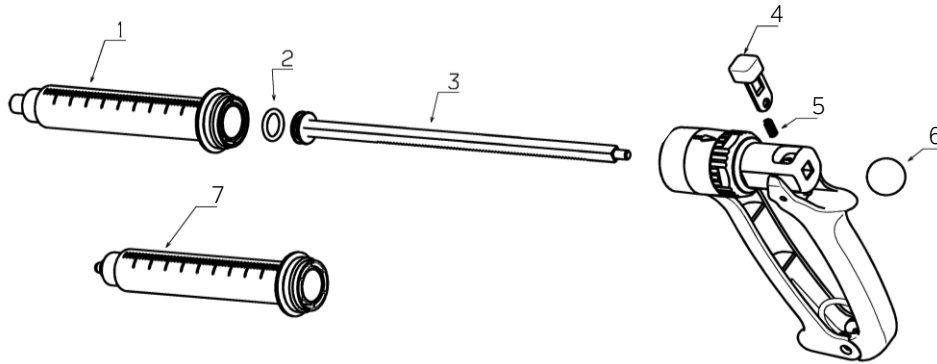

HENKE
SASS
WOLF

HSW MULTI-MATIC® 25ml
Ersatzteilliste / Spare part list 02/25

Gültig ab / valid
01.03.2025

Nr.	Bezeichnung	Description	Appellation	HSW Cat. no.	MOQ
1	Plastikzylinder 25 ml LL	Plastic barrel 25 ml LL	Cylindre plastique 25 ml LL	3625030060	
2	O-Ring 25 ml	Washer 25 ml	Rondelle 25 ml	3625030080	10
3	Kolben+Kolbenstange 25 ml	Piston+piston rod 25 ml	Tige de piston+piston 25 ml	3625030070	
4	Rastblech komplett	Locking sleeve cpl.	Tôle d'enclench. cpl.	3625500220	10
5	Feder für Rastblech	Spring for locking sleeve	Ressort tôle d'enclench.	3625500210	10
6	Knopf schwarz	Knob black	Bouton noir	3625500100	10
7	Plastikzylinder 25 ml GW	Plastic barrel 25 ml thread	Cylindre plastique 25 ml à vis	3625050060	