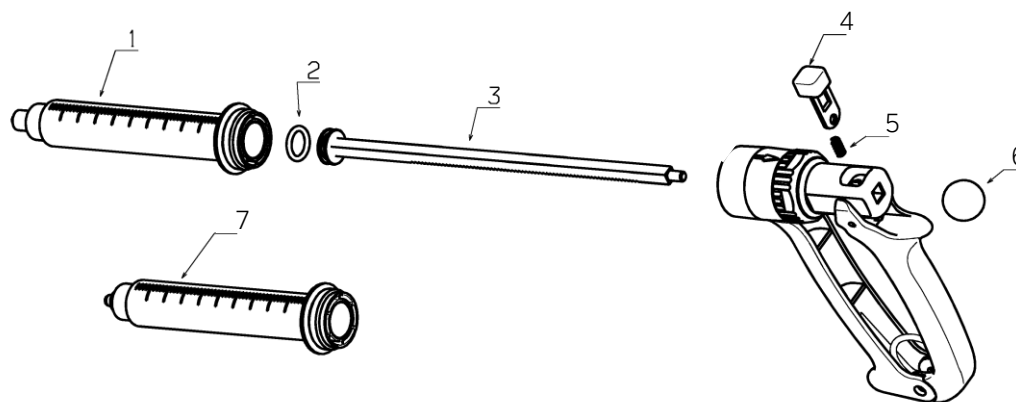

HENKE
SASS
WOLF

HSW MULTI-MATIC® 50ml
Ersatzteilliste / Spare part list 02/25

Gültig ab / valid
01.03.2025

Nr.	Bezeichnung	Description	Appellation	HSW Cat. no.	MOQ
1	Plastikzylinder 50 ml LL	Plastic barrel 50 ml LL	Cylindre plastique 50 ml LL	3650030060	
2	O-Ring 50 ml	Washer 50 ml	Rondelle 50 ml	3650030080	10
3	Kolben+Kolbenstange 50 ml	Piston+piston rod 50 ml	Tige de piston+piston 50 ml	3650030070	
4	Rastblech komplett	Locking sleeve cpl.	Tôle d'enclench. cpl.	3625500220	10
5	Feder für Rastblech	Spring for locking sleeve	Ressort tôle d'enclench.	3625500210	10
6	Knopf schwarz	Knob black	Bouton noir	3625500100	10
7	Plastikzylinder 50 ml GW	Plastic barrel 50 ml thread	Cylindre plastique 50 ml à vis	3650050060	