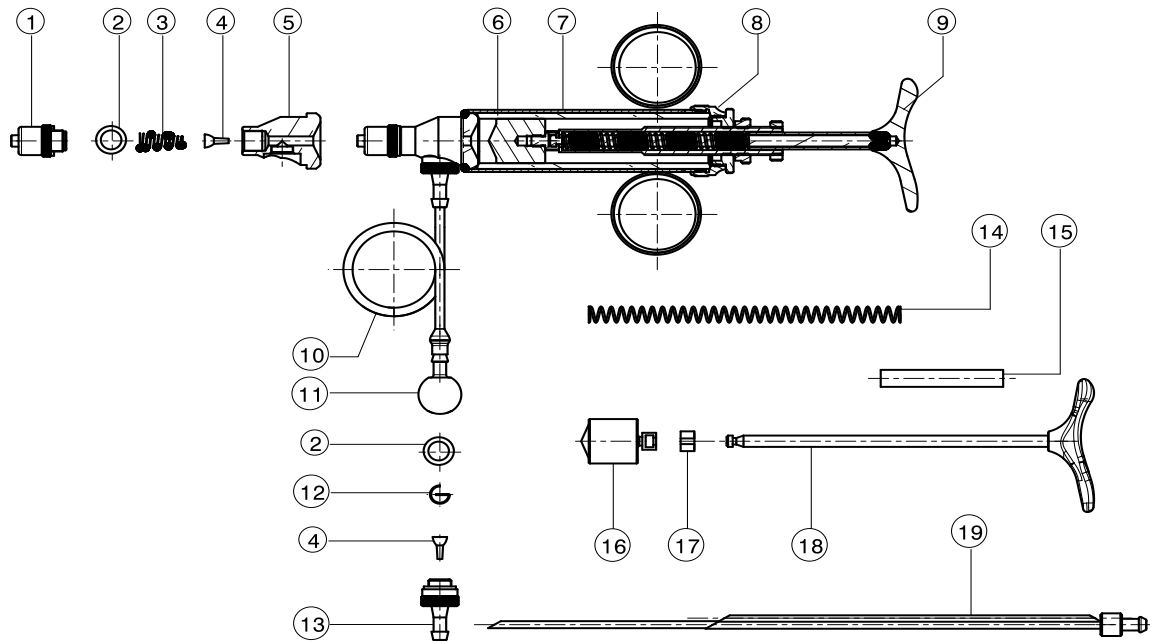

Eingeschränkte Verfügbarkeit / Supply not guaranteed

Nr.	Bezeichnung	Description	Appellation	No.	In set
1	Luer-Lock-Ansatz allein	Luer-Lock adaptor only	Embout Luer-Lock seul	3000037800	-
2	Dichtungsring	Rubber washer	Rondelle	3000000090	2 pcs.
3	Ventil-Druckfeder	Outlet valve spring	Ressort à pression de soup.	3000000089	1 pce.
4	Gummiventilkegel	Rubber valve	Soupape en caoutchouc	3000830000	2 pcs.
5	Vorderteil allein	Front piece only	Embout seul	3000000092	-
6	Glaszylinder	Glass barrel	Cylindre en verre	2410200100	-
7	Hülse komplett	Barrel housing cpl.	Capuchon cpl.	3005000316	-
8	Schraubkappe	Screw cap	Capuchon de vis à tube	3005000313	-
9	Krücke	Crutch handle	Béquille	82149745	-
10	PVC-Schlauch 0,92 m	Rubber tube 0,92 m	Tuyau 0,92 m	3091820000	-
11	Saugfuss	Suction piece	Plongeur	3500790000	-
12	Haltefeder	Inlet valve retaining spring	Ressort de rétention	3000000145	1 pce.
13	Schlauchansatz kpl.	Tubing attachment cpl.	Raccord de tuyau	3000000022	-
14	Druckfeder	Compressing spring	Ressort à pression	3000000311	-
15	Distanzhülse	Distance sleeve	Capuchon de distance	3005100318	-
16	Kolben mit Schraube	Piston with screw	Piston avec vis	3005000314	-
17	Sicherungshülse	Safety sleeve	Manchon d'arrêt	8300016655	-
18	Kolbenstange komplett	Piston rod complete	Tige de piston cpl.	3005000310	-
19	Steigrohr 21 cm	Ascending needle 21 cm	Tube à l' ascension 21 cm	3021760000	-
-	Ersatzteilset	Spare part set	Set pièces de rechange	3000000319	
	Achtung:	Spritze wird heute nicht mehr hergestellt. Ersatzteile nur noch teilweise verfügbar!!			
	Attention:	Syringe is not longer produced. Spare part supply only upon request and availability!!			