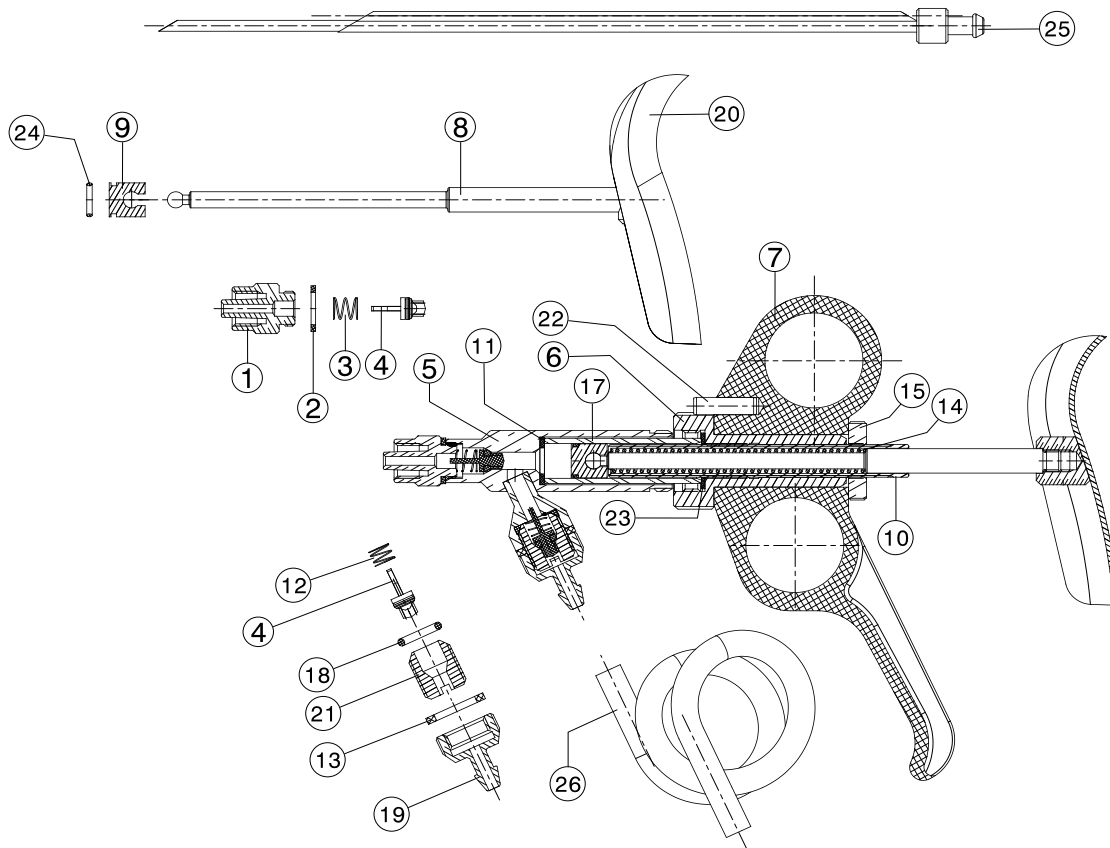

Eingeschränkte Verfügbarkeit / Supply not guaranteed

Nr.	Bezeichnung	Description	Appellation	No.	In set
1	Luer-Lock Ansatz	Nozzle Luer-Lock	Embout Luer-Lock	3000000809	
2	Dichtring	Washer	Rondelle	3000000090	1 pce.
3	Druckfeder	Compressing spring	Ressort à pression	3000000474	1 pce.
4	Ventilkörper kpl. Viton	Valve with washer	Soupape avec rondelle	3000000381	2 pcs.
5	Zylinderbehälter 1 ml	Barrel sleeve 1 ml	Tube de cylindre 1 ml	3001000804	
6	Führungshülse	Sleeve	Douille	8300016522	
7	Griff schwarz	Handle black	Poignée noire	3000000800	
8	Kolbenstange	Piston rod	Tige de piston	3000000818	
9	Kolben	Piston	Piston	3001000805	
10	Einstellhülse	Adjusting sleeve	Manchon du disp. à dosage	8300016503	
11	Dichtring	Washer	Rondelle	3001000814	1 pce.
12	Druckfeder	Compressing spring	Ressort à pression	3000000085	1 pce.
13	Dichtring	Washer	Rondelle	3000000398	1 pce.
14	Druckfeder	Compressing spring	Ressort à pression	3000000813	
15	Rändelmutter	Knurled screw	Écrou moleté	8300016635	
17	Glaszylinder 1 ml	Glass barrel 1 ml	Cylindre en verre 1 ml	3001000820	
18	O-Ring	Washer	Rondelle	3000000607	1 pce.
19	Schlauchansatz	Tubing attachment	Raccord de tuyau	8300016643	
20	Griffstück kpl.	Crutch handle	Béquille	3000000808	
21	Ventilschraube	Valve screw	Vis tendeuse	8300016670	
22	Zylinderstift	Pin	Goujon	3000000812	
23	Dichtring	Washer	Rondelle	3001000815	1 pce.
24	O-Ring	Washer	Rondelle	3000000810	1 pce.
25	Steigrohr 18 cm	Ascending tube 18 cm	Tube à l'ascension 18 cm	3018760000	
26	Silikonschlauch 3 x 2	Silicone tube	Tuyau silicone	3532000600	
	Ersatzteilset 1 ml	Spare part set 1 ml	Set pièces de rechange 1 ml	3000000100	
-	Vorderteil Gewinde	Nozzle thread	Embout à vis	3000000819	