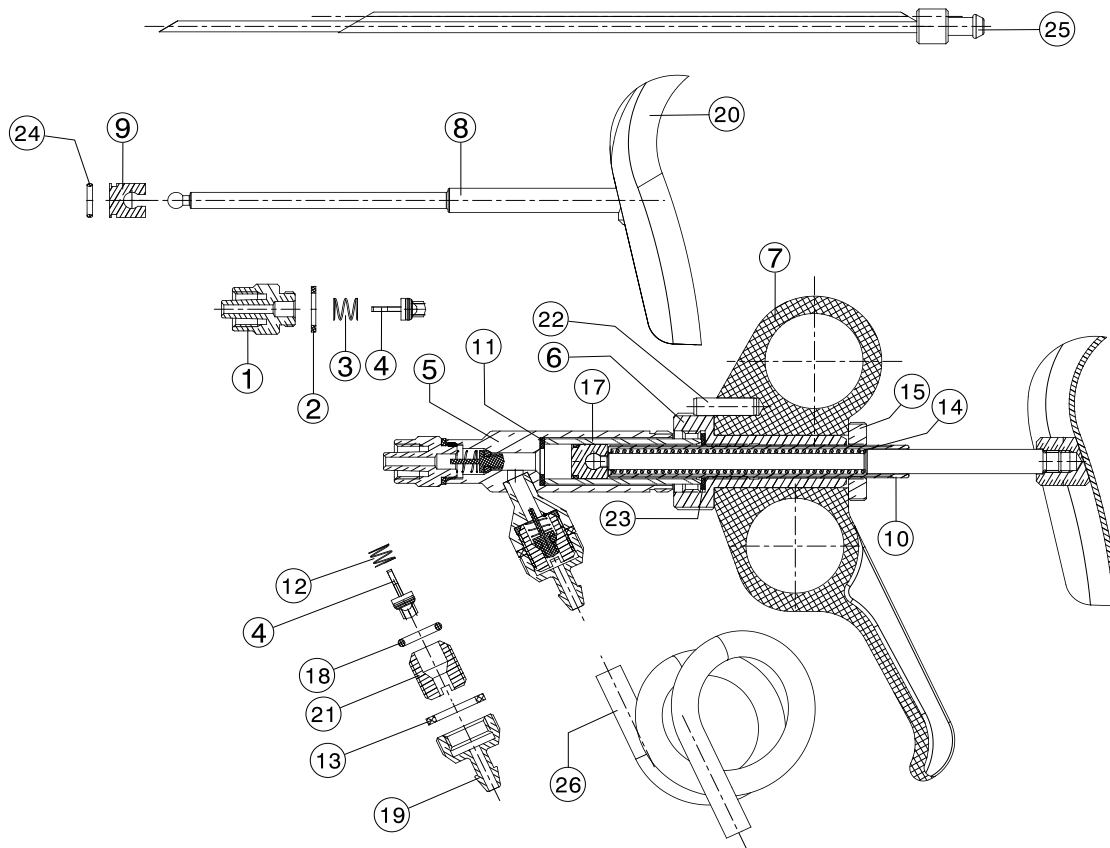

Eingeschränkte Verfügbarkeit / Supply not guaranteed

Nr.	Bezeichnung	Description	Appellation	No.	In set
1	Luer-Lock Ansatz	Nozzle Luer-Lock	Embout Luer-Lock	300000809	
2	Dichtring	Washer	Rondelle	300000090	1 pce.
3	Druckfeder	Compressing spring	Ressort à pression	300000474	1 pce.
4	Ventilkörper kpl. Viton	Valve with washer	Soupape avec rondelle	300000381	2 pcs.
5	Zylinderbehälter 2 ml	Barrel sleeve 2 ml	Tube de cylindre 2 ml	300200804	
6	Führungshülse	Sleeve	Douille	300200801	
7	Griff schwarz	Handle black	Poignée noire	300000800	
8	Kolbenstange	Piston rod	Tige de piston	300000818	
9	Kolben	Piston	Piston	300200805	
10	Einstellhülse	Adjusting sleeve	Manchon du disp. à dosage	8300016503	
11	Dichtring	Washer	Rondelle	300200814	1 pce.
12	Druckfeder	Compressing spring	Ressort à pression	300000085	1 pce.
13	Dichtring	Washer	Rondelle	3000000398	1 pce.
14	Druckfeder	Compressing spring	Ressort à pression	300000813	
15	Rändelmutter	Knurled screw	Écrou moleté	8300016635	
17	Glaszylinder 2 ml	Glass barrel 2 ml	Cylindre en verre 2 ml	300200820	
18	O-Ring	Washer	Rondelle	3000000607	1 pce.
19	Schlauchansatz	Tubing attachment	Raccord de tuyau	8300016643	
20	Griffstück kpl.	Crutch handle	Béquille	300000808	
21	Ventilschraube	Valve screw	Vis tendeuse	8300016670	
22	Zylinderstift	Pin	Goujon	300000812	
23	Dichtring	Washer	Rondelle	300200815	1 pce.
24	O-Ring	Washer	Rondelle	300200810	1 pce.
25	Steigrohr 18 cm	Ascending tube 18 cm	Tube à l'ascension 18 cm	3018760000	
26	Silikonschlauch 3 x 2	Silicone tube	Tuyau silicone	3532000600	
	Ersatzteilset 2 ml	Spare part set 2 ml	Set pièces de rechange 2 ml	300000200	
-	Vorderteil Gewinde	Nozzle thread	Embout à vis	300000819	