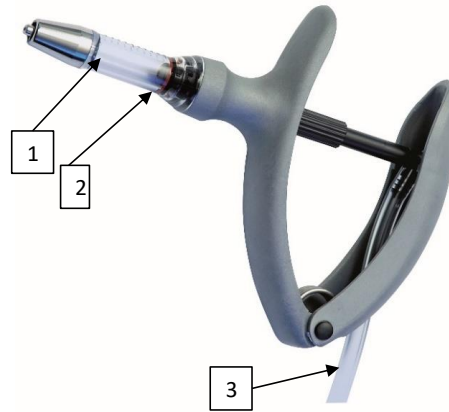

HENKE
SASS
WOLF

HSW ECO-MATIC® Schlauch/Tube
Ersatzteilpreislise / Spare part price list 02/25

Gültig ab / valid
01.03.2025

Nr.	Bezeichnung	Description	Appellation	HSW Cat. no.	MOQ
1	Zylinder 1 ml LL kpl.	Barrel 1 ml LL cpl.	Cylindre 1 ml LL cpl.	8300007952	
	Zylinder 2 ml LL kpl.	Barrel 2 ml LL cpl.	Cylindre 2 ml LL cpl.	3602130060	
	Zylinder 5 ml LL kpl.	Barrel 5 ml LL cpl.	Cylindre 5 ml LL cpl.	3605130060	
2	O-Ring 1 ml	Piston o-ring 1 ml	Rondelle 1 ml	8300006280	10
	O-Ring 2 ml	Piston o-ring 2 ml	Rondelle 2 ml	3602030080	10
	O-Ring 5 ml	Piston o-ring 5 ml	Rondelle 5 ml	3605030080	10
3	PVC Schlauch 1,5m	PVC tube 1.5m	Tuyau en PVC 1.5m	202977	5