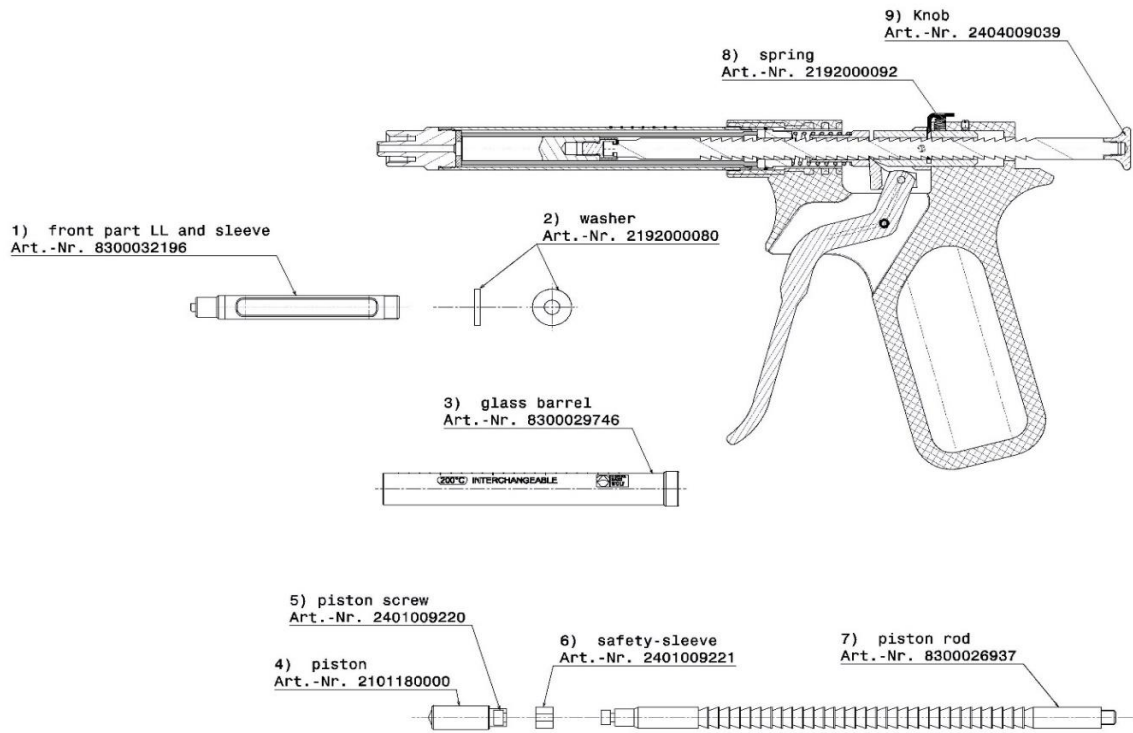

**HENKE
SASS
WOLF**

HSW HENKE-JECT® TBC 2 ml
Ersatzteilliste / Spare part list 02/25

Gültig ab / valid
01.03.2025

Nr.	Bezeichnung	Description	Appellation	HSW Cat. no.	MOQ
1	Zyl.hülse + Vorderteil LL	Metall sleeve + Front part LL	Tube en métal + Embout LL	8300032196	
2	Dichtung	Washer	Rondelle	2192000080	5
3	Glaszylinder	Glass barrel	Cylindre en verre	8300040157	
4	Kolben	Piston	Piston	2101180000	
5	Kolbenschraube	Piston screw	Vis pour piston	2401009220	
6	Sicherungshülse	Safety sleeve	Manchon d'arrêt	2401009221	
7	Kolbenstange	Piston rod	Tige de piston	8300026937	
8	Feder	Spring	Ressort	2192000092	5
9	Knopf	Knob	Bouton	2404009039	