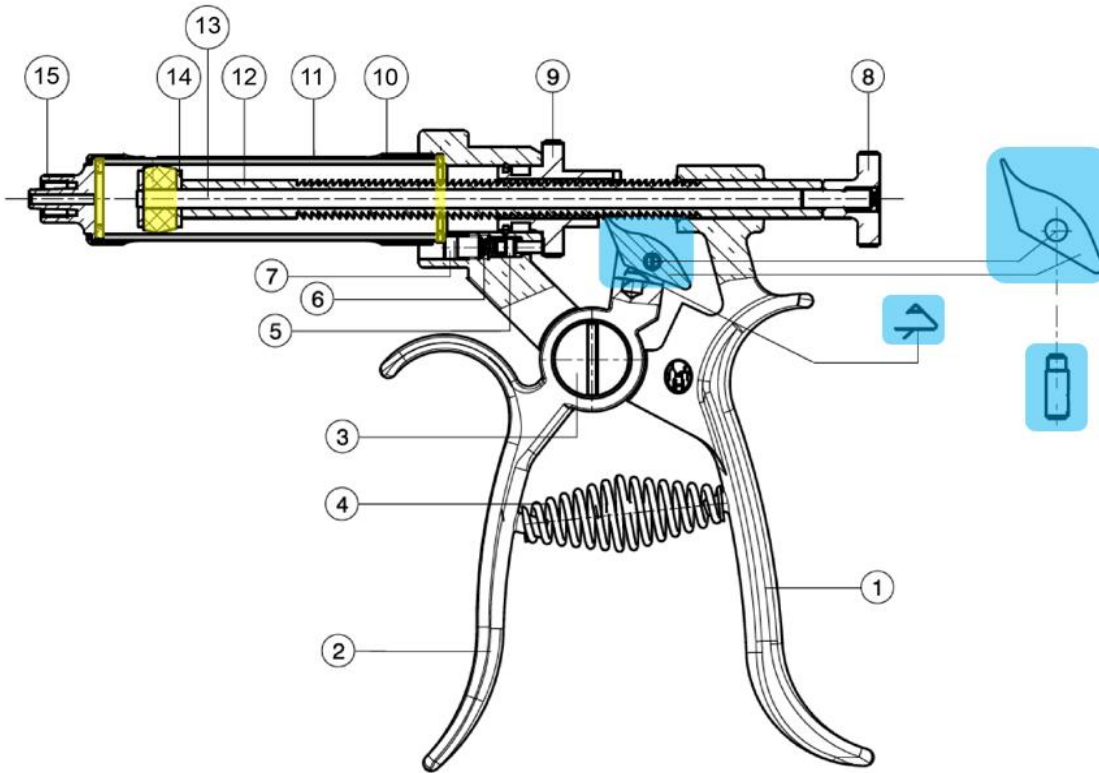

HENKE  
SASS  
WOLF

**HSW ROUX-REVOLVER® 30 ml**  
Ersatzteilliste / Spare part list 02/25

**Gültig ab / valid**  
01.03.2025

Nr.	Bezeichnung	Description	Appellation	Art. No.	MOQ
1	Griff mit Kopf	Handle with head	Poignée avec tête	8300016540	
2	Griff	Handle	Poignée	8300016532	
3	Schlußschraube	Fixing screw	Vis de fixation à clôture	8300014832	5
4	Druckfeder	Compressing spring	Ressort à pression	3099000127	5
5	Bolzen	Pin	Goujon	3099000101	5
6	Druckfeder	Compressing spring	Ressort à pression	3099000108	5
7	Schaftschraube	Screw	Vis	3099001118	5
8	Knopf	Knob	Bouton	8300014831	5
9	Teilscheibe	Dosagesetting device	Disque diviseur	8300015862	
10	Fensterhülse	Metal tube	Tube en métal	8300016511	
11	Glaszylinder	Glass barrel	Cylindre	3030000070	5
12	Kolbenstange	Piston rod	Tige de piston	8300016617	
13	Zugstange komplett	Pullbar rod complete	Tige à tirer, cpl.	8300016688	
14	Kolbenscheibe	Piston plate	Disque de piston	8300016601	5
-	Kolben rot	Piston, silicone red	Piston rouge	3030000067	
15	Vorderteil Luer-Lock	Nozzle Luer-Lock	Embout Luer-Lock	3030037500	
-	Vorderteil Gewinde	Nozzle Thread	Embout à vis	3030057500	

**Ersatzteilsets / Spare Part Sets / Set pièces de rechange**

-	<b>Ersatzteilset 1,</b> bestehend aus: Vorderer Dichtring, Kolben, hinterer Dichtring	<b>Spare part set 1,</b> consisting of: Washer rubber (front), Piston, Washer fibre (back)	<b>Set pièces de rechange 1,</b> composé de: Rondelle plat (avant), Piston, Rondelle (arrière)	3030500099	
-	<b>Ersatzteilset 2,</b> bestehend aus: Klinkenfeder, Schaftschraube, Transporthaken	<b>Spare part set 2,</b> consisting of: Ratched spring, screw, locker arm ratchet	<b>Set pièces de rechange 2,</b> composé de: Ressort loquet, Vis, Crochet de transport	8300064079	