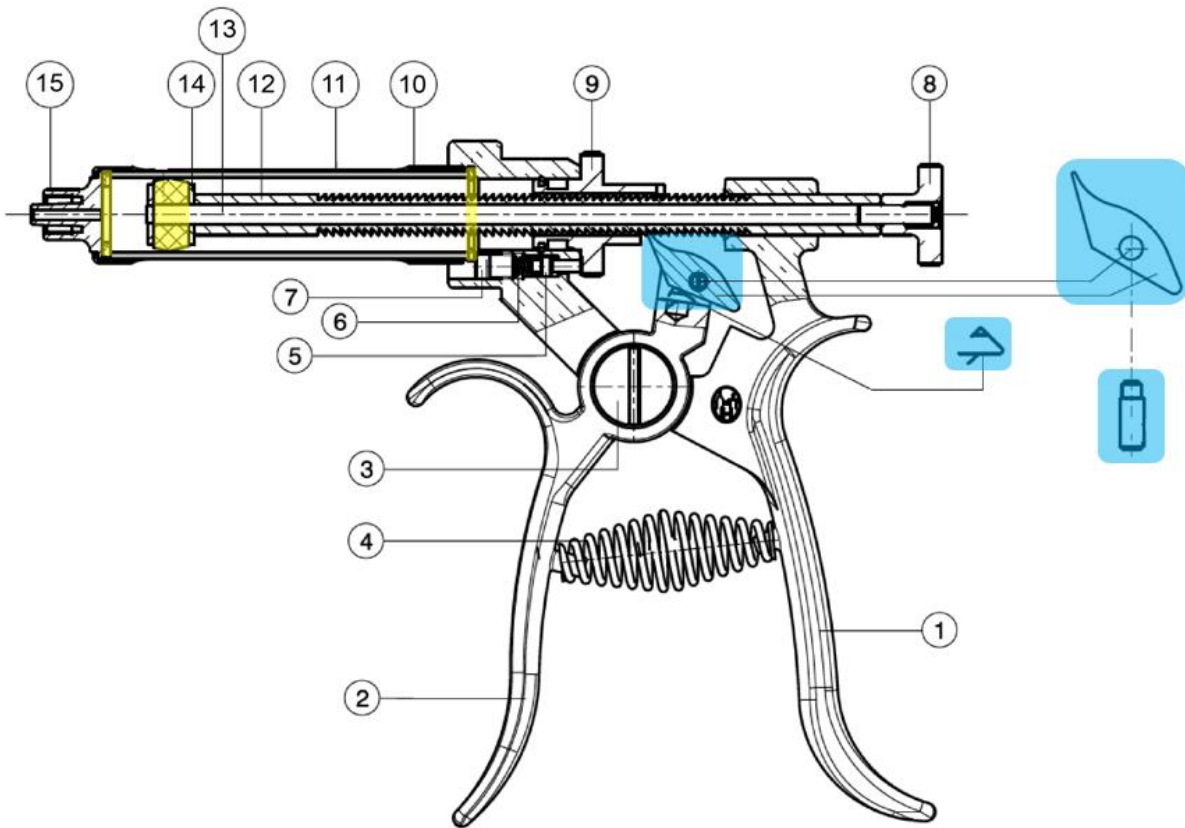

HENKE
SASS
WOLF

HSW ROUX-REVOLVER® 50 ml
Ersatzteilliste / Spare part list 02/25

Gültig ab / valid
01.03.2025

Nr.	Bezeichnung	Description	Appelation	Art. No.	MOQ
1	Griff mit Kopf	Handle with head	Poignée avec tête	8300016540	
2	Griff	Handle	Poignée	8300016532	
3	Schlußschraube	Fixing screw	Vis de fixation à clôture	8300014832	5
4	Druckfeder	Compressing spring	Ressort à pression	3099000127	5
5	Bolzen	Pin	Goujon	3099000101	5
6	Druckfeder	Compressing spring	Ressort à pression	3099000108	5
7	Schaftschraube	Screw	Vis	3099001118	5
8	Knopf	Knob	Bouton	8300014831	5
9	Teilscheibe	Dosagesetting device	Disque diviseur	8300015862	
10	Fensterhülse	Metal tube	Tube en métal	8300016512	
11	Glaszylinder	Glass barrel	Cylindre	3050660000	5
12	Kolbenstange	Piston rod	Tige de piston	8300016605	
13	Zugstange komplett	Pullbar rod complete	Tige à tirer, cpl.	8300016689	
14	Kolbenscheibe	Piston plate	Disque de piston	8300016601	5
15	Vorderteil Luer-Lock	Nozzle Luer-Lock	Embout Luer-Lock	3030037500	
-	Vorderteil Gewinde	Nozzle Thread	Embout à vis	3030057500	

Ersatzteilsets / Spare Part Sets / Set pièces de rechange

-	Ersatzteilset 1, bestehend aus: Vorderer Dichtring, Kolben, hinterer Dichtring	Spare part set 1, consisting of: Washer rubber (front), Piston, Washer fibre (back)	Set pièces de rechange 1, composé de: Rondelle plat (avant), Piston, Rondelle (arrière)	3030500099	
-	Ersatzteilset 2, bestehend aus: Klinkenfeder, Schaftschraube, Transporthaken	Spare part set 2, consisting of: Ratched spring, screw, locker arm ratchet	Set pièces de rechange 2, composé de: Ressort loquet, Vis, Crochet de transport	8300064079	