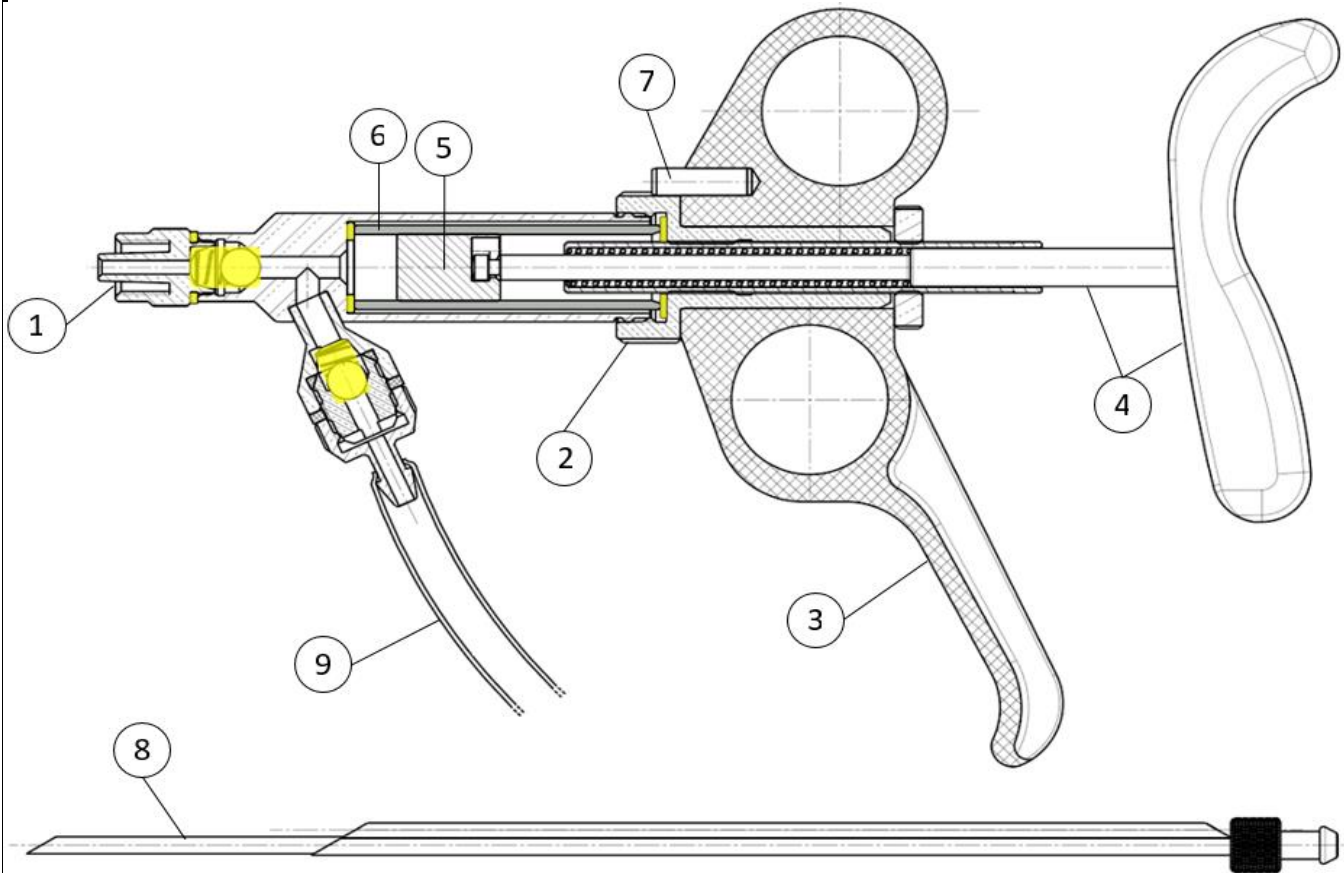

**HENKE
SASS
WOLF**

**HSW UNI-MATIC® 5 ml Schlauch / Tube
Ersatzteilliste / Spare part list 02/25**

**Gültig ab / valid
01.03.2025**

Nr.	Bezeichnung	Description	Appellation	Art. No.	MOQ
1	Vorderteil LL	Nozzle Luer-Lock	Embout Luer-Lock	3000330809	
2	Führungshülse	Sleeve	Douille	8300016522	
3	Griff schwarz	Handle black	Poignée noire	3000000800	5
4	Kolbenstange m. Griff	Piston rod w. handle	Tige de piston complète	8300004031	
5	Kolben	Piston	Piston	8300003175	
6	Glaszylinder 5 ml	Glass barrel 5 cc	Cylindre en verre 5 ml	8300005960	
7	Zylinderstift	Pin	Goujon	3000000812	5
8	Steigrohr 18 cm	Ascending tube 18 cm	Tube à l'ascension	3018760000	
9	Silikonschlauch	Silicone tube	Tuyau silicon	3532000600	

Ersatzteilsets / Spare Part Sets / Set pièces de rechange

-	Ersatzteilset, bestehend aus: 2 x Ventilkugel, 2 x Ventilsfeder, Dichtringen vorne und hinten f. Zylinder, Dichtring für LL Vorderteil	Spare parts set, consisting of: 2 x valve ball, 2 x valve spring, front and rear sealing rings for cylinder, sealing ring for LL front part	Set de pièces de rechange, comprenant : 2 x bille de soupape, 2 x ressort de soupape, bagues d'étanchéité avant et arrière pour cylindre, bague d'étanchéité pour partie avant LL	8300005968	
---	---	---	---	------------	--