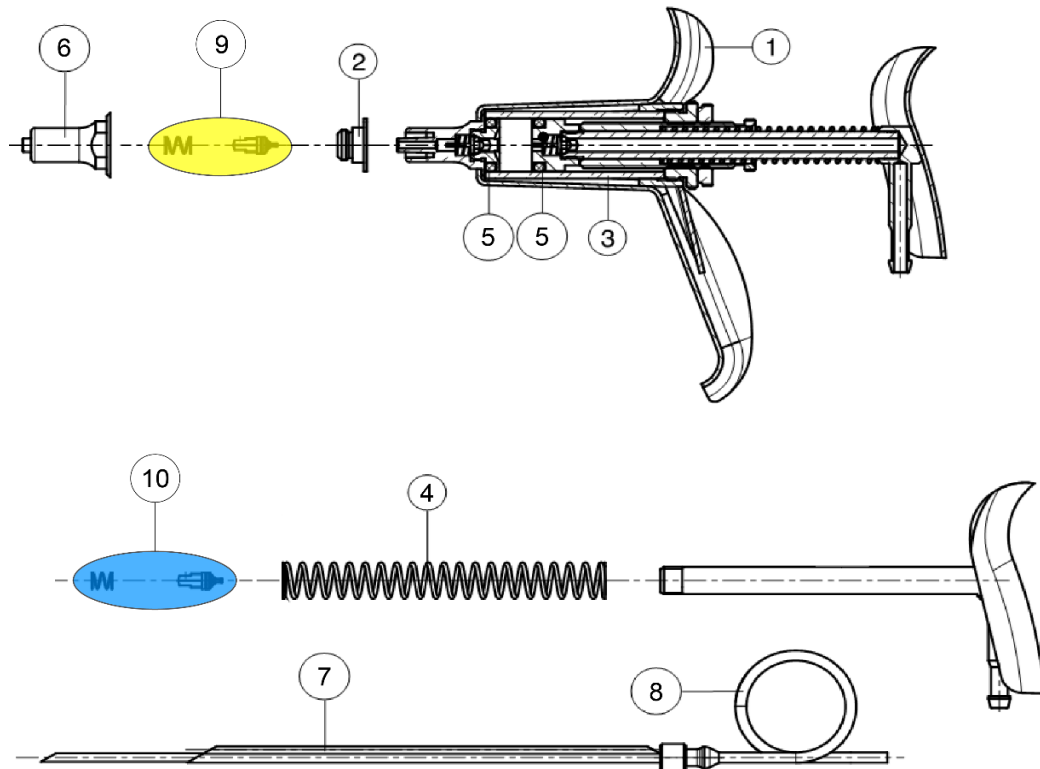

HENKE
SASS
WOLF

HSW VET-MATIC® 10 ml
Ersatzteilliste / Spare part list 02/25

Gültig ab / valid
01.03.2025

Nr.	Bezeichnung	Description	Appellation	Art. No.	MOQ
1	Zylinderbehälter	Barrel sleeve	Tube de cylindre	8300016692	
2	Einschraubteil	Screw for front part	Écrou	3010000277	
3	Glaszylinder	Glass barrel	Cylindre en verre	3010000348	
4	Druckfeder	Compressing spring	Ressort à pression	3000000280	10
5	O-Ring	Washer	Rondelle	3010000373	10
6	Vorderteil Luer-Lock	Front part Luer-Lock	Embout Luer-Lock	3010030480	
7	Steigrohr 18 cm	Ascending tube 18 cm	Tube à l'ascension 18 cm	3018760000	
8	PVC-Schlauch	Rubber tube	Tuyau	3091820000	5

Ersatzteilsets / Spare part sets / Set pièces de rechange

9	Ersatzteilset vorderes Ventil	Spare part set front valve	Set pieces de rechange pour valve avant	8300064195	
10	Ersatzteilset hinteres Ventil	Spare part set back valve	Set pieces de rechange pour valve arrière	8300064197	