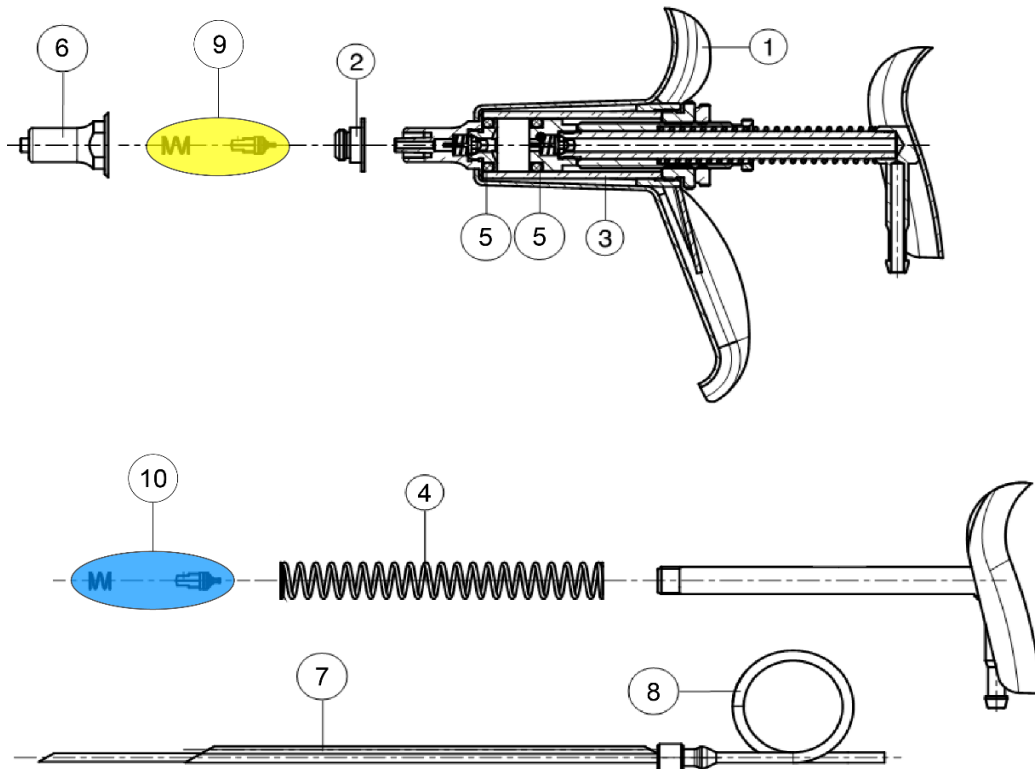

HENKE
SASS
WOLF

HSW VET-MATIC® 5 ml
Ersatzteilliste / Spare part list 02/25

Gültig ab / valid
01.03.2025

| Nr. | Bezeichnung | Description | Appellation | Art. No. | MOQ |
|-----|----------------------|----------------------|--------------------------|------------|-----|
| 1 | Zylinderbehälter | Barrel sleeve | Tube de cylindre | 8300016694 | |
| 2 | Einschraubteil | Screw for front part | Écrou | 8300016496 | |
| 3 | Glaszylinder | Glass barrel | Cylindre en verre | 3005000348 | |
| 4 | Druckfeder | Compressing spring | Ressort à pression | 3000000280 | 10 |
| 5 | O-Ring | Washer | Rondelle | 3000000373 | 10 |
| 6 | Vorderteil Luer-Lock | Front part Luer-Lock | Embout Luer-Lock | 8300016680 | |
| 7 | Steigrohr 18 cm | Ascending tube 18 cm | Tube à l'ascension 18 cm | 3018760000 | |
| 8 | PVC-Schlauch | Rubber tube | Tuyau | 3091820000 | 5 |

Ersatzteilsets / Spare part sets / Set pièces de rechange

| | | | | | |
|----|-------------------------------|----------------------------|---|------------|--|
| 9 | Ersatzteilset vorderes Ventil | Spare part set front valve | Set pieces de rechange pour valve avant | 8300064195 | |
| 10 | Ersatzteilset hinteres Ventil | Spare part set back valve | Set pieces de rechange pour valve arrière | 8300064197 | |