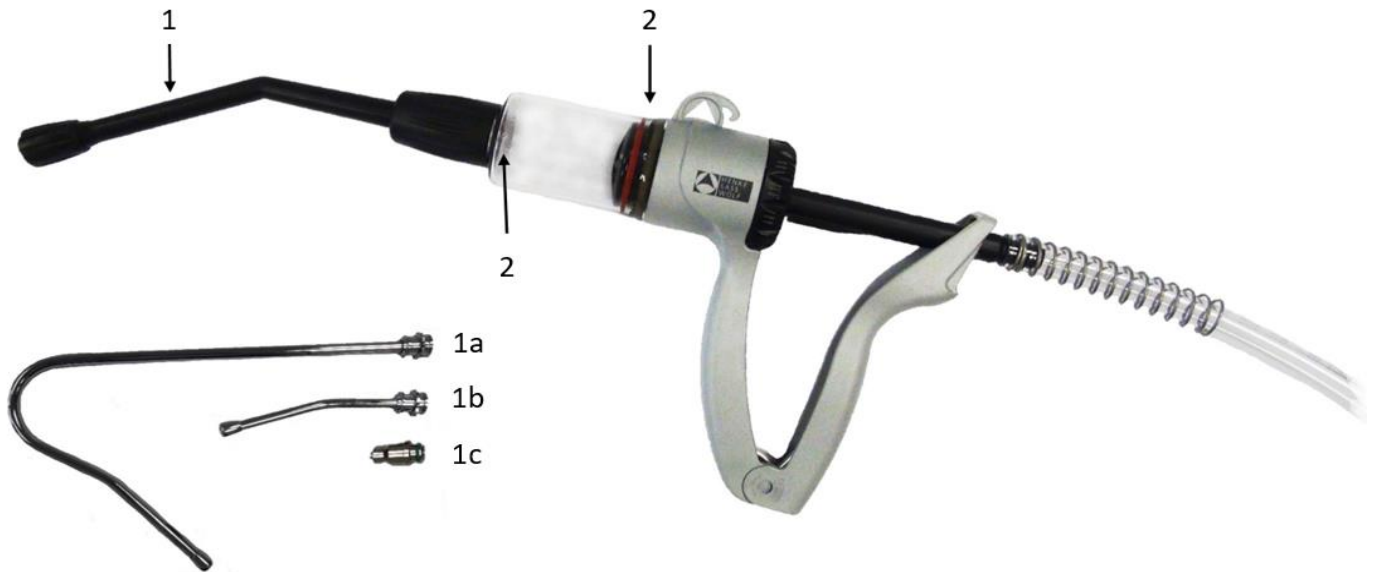

HENKE
SASS
WOLF

Ersatzteilpreisliste / Spare part price list
HSW ECO-MATIC® 70 ml 02/25

Gültig ab / Valid
01.03.2025

Nr.	Bezeichnung	Description	Appellation	Item No.
1	Pour On Ansatzrohr	Pour-on Nozzle shower (Plastic)	tuyau d'embase pour-on douche (plastique)	8300029850
1a	Drench-Ansatzrohr J-Hook Metall	Drench nozzle J-Hook (Metal)	tuyau d'embase d'adiministration J-Hook (métal)	8300029849
1b	Drench-Ansatzrohr 15cm Metall	Drench nozzle 5.9 Inches (Metal)	Embout courbé 15 cm (métal)	8300029848
1c	Ansatz Luer-Lock (Metall)	Nozzle Luer-Lock (metal)	Embout Luer-Lock (métal)	8300031380
Ersatzteilsets / Spare part sets / Set pièces de rechange				
2	Ersatzteilset (1 x Auslassventil + Feder + Sicherungsmutter; 1 x Kolben O-Ring + Filzring)	Maintenance set 70 ml (1 x Outlet valve + Spring; 1 x Piston O-Ring + Feltring)	Jeu pièces de rechange 70 ml (1 x soupape d'échappement+ressort, 1x joint torique de piston+anneau de feutre)	8300029756