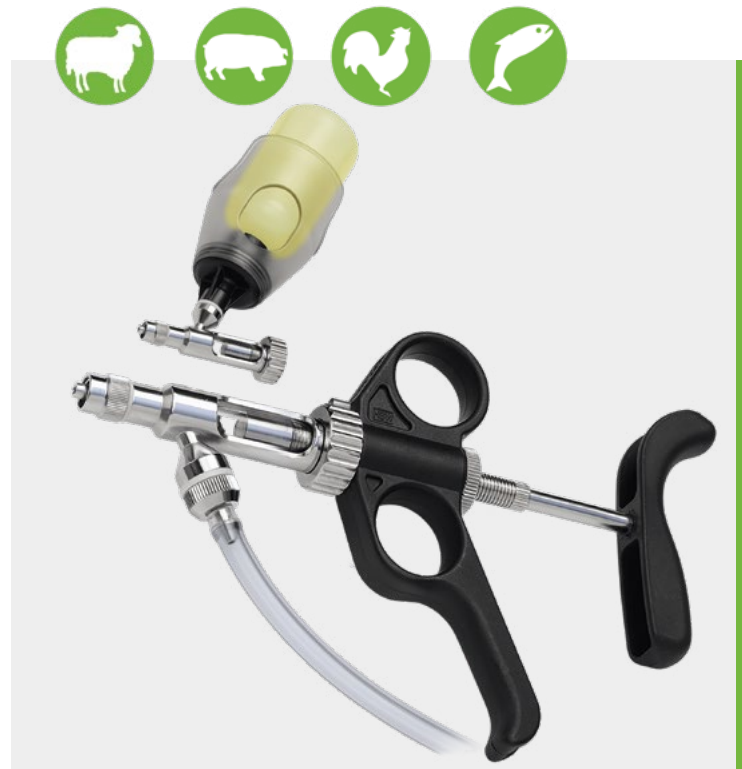

HSW UNI-MATIC®

1 ml / 2 ml / 5 ml

Automatische Selbstfüllerspritze zur Injektion
Seringue automatique pour injection

- Spritze universell mit Flaschenhalter oder Schlauchansatz verwendbar
- Mit Pin-Lock-System: Flaschenhalter oder Schlauchansatz beliebig positionierbar
- Verschleißfreier Präzisionsmetallkolben
- Innovative und ergonomische Formgebung erlaubt ermüdungsfreies Arbeiten
- Einfacher und schneller Austausch der Medikamentenflaschen (50 ml / 100 ml)
- Höchste Dosiergenauigkeit
- Flaschenaufsatz mit HSW FERRO-MATIC® austauschbar
- La seringue est utilisable de manière universelle avec le porte-bouteilles ou l'embase de tuyau
- Avec système de verrouillage à pivot: Porte-bouteilles et embase de tuyau librement positionnables
- Pistons en métal de précision inusables
- Conception innovante et ergonomique permettant un travail résistant à la fatigue
- Echange simple et rapide des flacons de médicament (50 ml / 100 ml)
- Précision de dosage maximale
- Embase de flacon échangeable avec HSW FERRO-MATIC®

Lieferumfang

HSW UNI-MATIC® komplett:

- 1 x Spritze
- 1 x Steigrohr 18 cm
- 1 x Schlauch

Contenu de la livraison

HSW UNI-MATIC® complet:

- 1 x seringue
- 1 x tuyau de montée de 18 cm
- 1 x tuyau

Ausführung Modèle	Vol/ml	Artikel-Nr. No. d'article
Luer Lock	1 ml	3001330000
	2 ml	3002330000
	5 ml	8300003174
Gewinde filet	1 ml	3001350000
	2 ml	3002350000

Zubehör Accessoires	Artikel-Nr. No. d'article	
Kunststoff-Adapter für Glasflaschen (Standardausführung)	8300011133	
- Standard-Korb für Medikamentenflaschen bis zu 100 ml/ Adaptateur en plastique pour flacons en verre (modèle standard)	81402799	
- Panier standard pour bouteilles de médicament jusqu'à 100 ml	8300011133	
- Panier standard pour bouteilles de médicament jusqu'à 100 ml	81402799	
Metall-Adapter für Glasflaschen (Sonderausführung) / Adaptateur en métal pour flacons en verre (modèle spécial)	3000000471	
Steigrohr/Tuyau de montée:	11 cm	3011760000
	18 cm	3018760000
	21,5 cm	3021760000