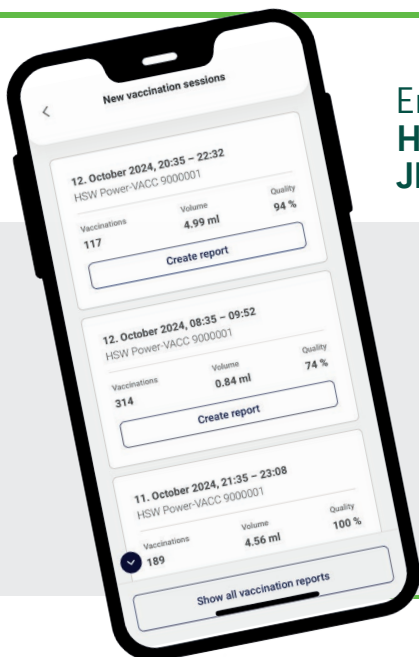

## OPTIMIEREN SIE IHREN WORKFLOW MIT UNSERER HSW CONNECT APP!

Unsere intuitive App bietet Ihnen volle Kontrolle über Ihr Gerät und Ihre Daten - für maximale Effizienz und einfache Bedienung.

- **ÜBERWACHEN & ANPASSEN**

Behalten Sie den Status Ihres Geräts im Blick und passen Sie die Einstellungen an Ihre individuellen Bedürfnisse an

- **IMMER AUF DEM NEUESTEN STAND**

Erhalten Sie die neuesten Firmware-Updates mit neuen Softwarefunktionen

- **NAHTLOSE DATENVERWALTUNG**

Importieren Sie Impfdaten schnell von Ihrem Gerät und exportieren Sie Impfberichte mühelos per E-Mail

- **UMFASSENDE SUPPORT**

Greifen Sie auf FAQs, Benutzerhandbücher und Anleitungsvideos zu, um die Effizienz zu maximieren

- **IHRE DATEN SIND SICHER**

Ihre Berichte und Daten werden sicher verwaltet und geschützt - sie gehören ausschließlich Ihnen!

Erleben Sie smartes Gerätemanagement mit der  
**HSW CONNECT APP -**  
**JETZT HERUNTERLADEN UND KONTROLLE ÜBERNEHMEN!**