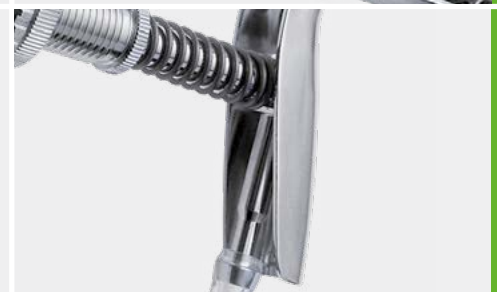

HSW VET-MATIC®

5 ml / 10 ml

Automatische Selbstfüllerspritze zur Injektion
Seringue automatique pour injection

- Metall-Glasausführung
- Hochfeste Kolbenstange
- Servicefreundlich durch einfache Montage
- Präzise und stufenlose Dosiereinstellung
- Hohe Qualität für lange Lebensdauer

- Modèle en verre et en métal
- Colonne de piston hautement résistante
- Simple à maintenir grâce à un montage simple
- Réglage du dosage précis et en continu
- Haute qualité pour une durée de vie prolongée

Lieferumfang

HSW VET-MATIC® komplett:
1 x Spritze
1 x Steigrohr
1 x Schlauch

Contenu de la livraison

HSW VET-MATIC® complet:
1 x seringue
1 x tuyau de montée
1 x tuyau

Ausführung Modèle

Luer Lock

Vol/ ml

5 ml
10 ml

Artikel-Nr. No. d'article

3005030489
3010030489

Gewinde
filet

5 ml
10 ml

3005050489
3010050489

Zubehör Accessoires

Steigrohr/Tuyau de montée:

11 cm
18 cm
21,5 cm