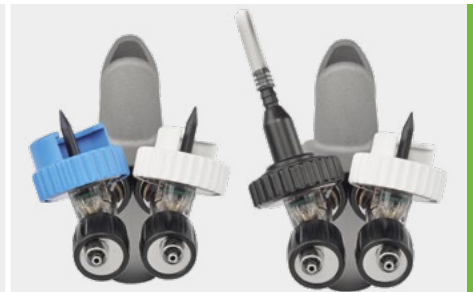

# HSW ECO-MATIC® TWIN

0,5 ml / 1 ml / 2 ml

Automatische Selbstfüllerspritze mit zwei separaten Zylindern  
Seringue automatique avec deux cylindres séparés

- Premium-Kunststoffspritze mit hochfesten Kunststoffzylindern
  - Ergonomisches Design und einfachste Handhabung bei geringem Gewicht
  - Simultane Verabreichung von zwei Medikamenten / Impfstoffen ohne Vermischung möglich
  - Flaschenaufsatz und / oder Schlauchansatz möglich
  - Kanülenabstand einstellbar
  - Zylinderposition einstellbar
  - Fix dosiert, in verschiedenen Kombinationen erhältlich
- Seringue en plastique en première qualité avec des cylindres en plastique à haute résistance
  - Design ergonomique et une manipulation facile malgré un poids faible
  - L'administration simultanée de deux médicaments / vaccins sans mélange
  - Porte flacon et / ou adaptateur de tuyau possible
  - Ecrou de réglage pour la distance entre les aiguilles
  - Ecrou pour tourner le cylindre en plastique
  - Dose fixe, disponible en différentes combinaisons

## Lieferumfang

HSW ECO-MATIC® TWIN komplett:  
1 x Spritze  
2 x Universal Flaschenadapter Ø 20 mm  
2 x Universal Flaschenadapter Ø 30 mm  
2 x Schlauchadapter (Ø 4-6 mm)  
2 x PVC Schläuche (Ø 4 mm)

## Contenu de la livraison

HSW ECO-MATIC® TWIN complet:  
1 x seringue  
2 x adaptateurs universels Ø 20 mm  
2 x adaptateurs universels Ø 30 mm  
2 x adaptateurs de tuyau (Ø 4-6 mm)  
2 x tuyaux PVC (Ø 4 mm)

## Ausführung

Modèle

Luer Lock

Vol/ml

0,5 ml + 0,5 ml  
0,5 ml + 2 ml  
1 ml + 1 ml  
2 ml + 2 ml  
1 ml + 2 ml

Artikel-Nr.

No. d'article

8300037936  
8300031731  
8300037673  
8300037669  
8300037671