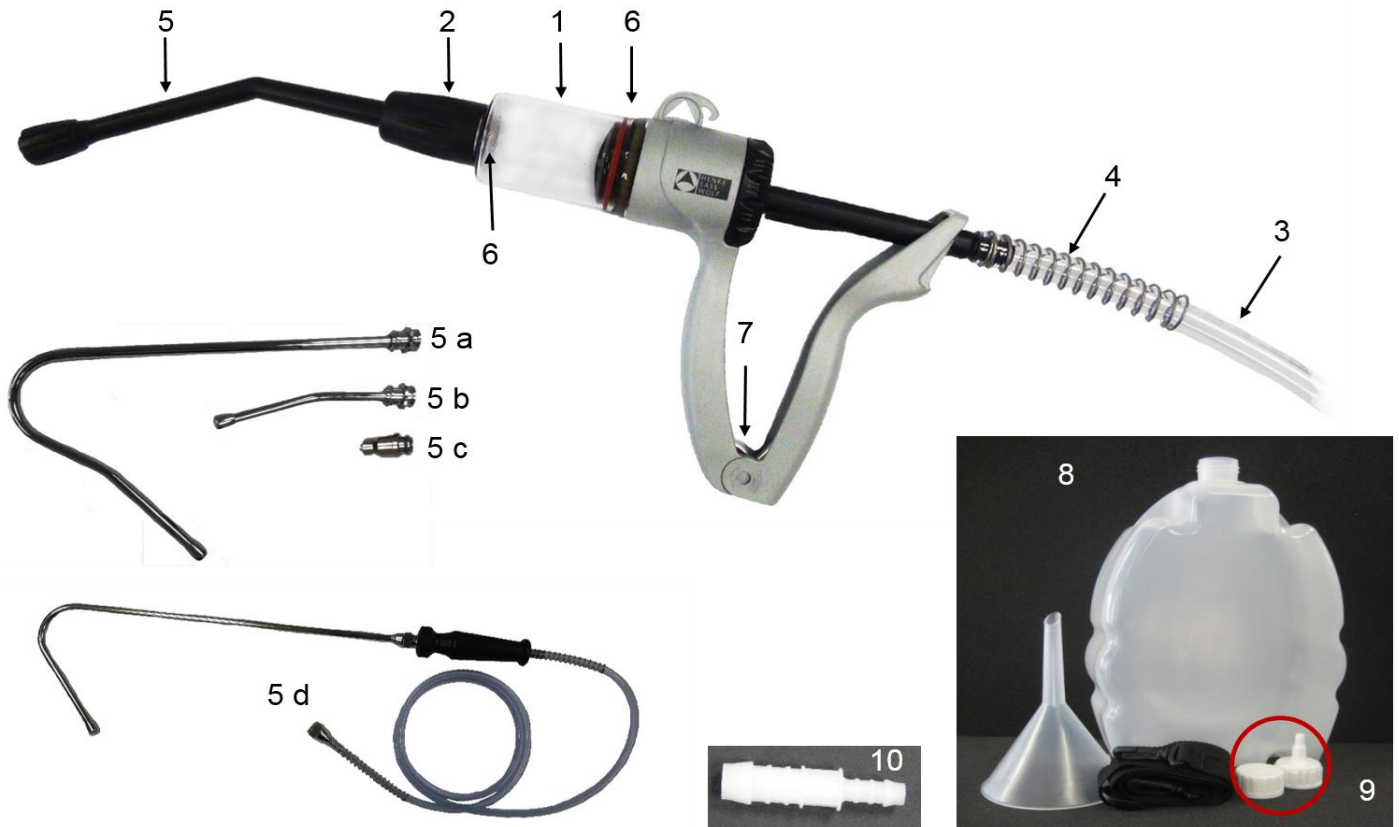

HENKE  
SASS  
WOLF

Ersatzteilpreisliste / Spare part price list  
HSW ECO-MATIC® 70 ml 02/2015

Gültig ab / Valid  
01.11.2014

Nr.	Bezeichnung	Description	Appellation	Item No.	
1	Zylinder 70 ml	Barrel 70 ml	Cylindre 70 ml	8300017239	
-	Zylinder 70 ml Bernstein	Amber Barrel 70 ml	Cylindre 70 ml ambre	8300029881	
2	Überwurfmutter	Fixing screw	Écrou de fixation	8300029013	
3	PVC Schlauch 10 x 14 , Länge 1,5m	PVC tube 10 x 14 Length 59 Inches	PVC tuyau 10 x 14, Longuer 1,5m	8300018737	
-	PVC Schlauch 10 x 14 Bernstein, Länge 1,5m	Amber PVC Tube 10x14, L. 59 Inches	Ambre PVC tuyau 10x14, Longuer 1,5m	8300028850	
4	Knickschutzfeder für Schlauch 10x14	Hose spring for tube 10x14	Ressort de protection anti-plis pour tuyau 10x14	8300019472	
5	Pour On Ansatzrohr	Pour-on Nozzle shower (Plastic)	tuyau d'embase pour-on douche (plastique)	8300029850	
5a	Drench-Ansatzrohr J-Hook Metall	Drench nozzle J-Hook (Metal)	tuyau d'embase d'adiministration J-Hook (métal)	8300029849	
5b	Drench-Ansatzrohr 15cm Metall	Drench nozzle 5.9 Inches (Metal)	Embout courbé 15 cm (métal)	8300029848	
5c	Ansatz Luer-Lock (Metall)	Nozzle Luer-Lock (metal)	Embout Luer-Lock (métal)	8300031380	
5d	Ansatzrohr gebogen (Metall) mit Griff*	Floating hook (Metal) with handle*	Embout courbé (métal) avec poignée*	coming soon	
6	Ersatzteilset (1 x Auslassventil + Feder + Sicherungsmutter; 1 x Kolben O-Ring + Filzring)	Maintenance set 70 ml (1 x Outlet valve + Spring; 1 x Piston O-Ring + Feltring)	Jeu pièces de rechange 70 ml (1xsoupape d'échappement+ressort, 1x joint torique de piston+anneau de feutre)	8300029756	
7	Schenkelfeder	Spring	Ressort	8300029099	
8	Rückenkanister 2,5 Liter	Plastic bag pack 2,5 ltr.	Bidon arrière plastique 2,5 ltr.	8300001333	
-	Rückenkanister 5,0 Liter	Plastic bag pack 5,0 ltr.	Bidon arrière plastique 5,0 ltr.	8300001334	
9	Kappe mit Stutzen	Closing cap with spout	bouchon avec spout	8300006846	
-	Kappe ohne Stutzen	Closing cap without spout	bouchon sans spout	8300006845	
10	Schlauchadapter 10 auf 6 mm	Tube connector 10 to 6 mm	Adaptateur de tuyau 10 à 6 mm	8300020832	
*	Überwurfmutter muss ausgetauscht werden	Fixing screw has to be changed	Ecrou de fixation doit être changé		