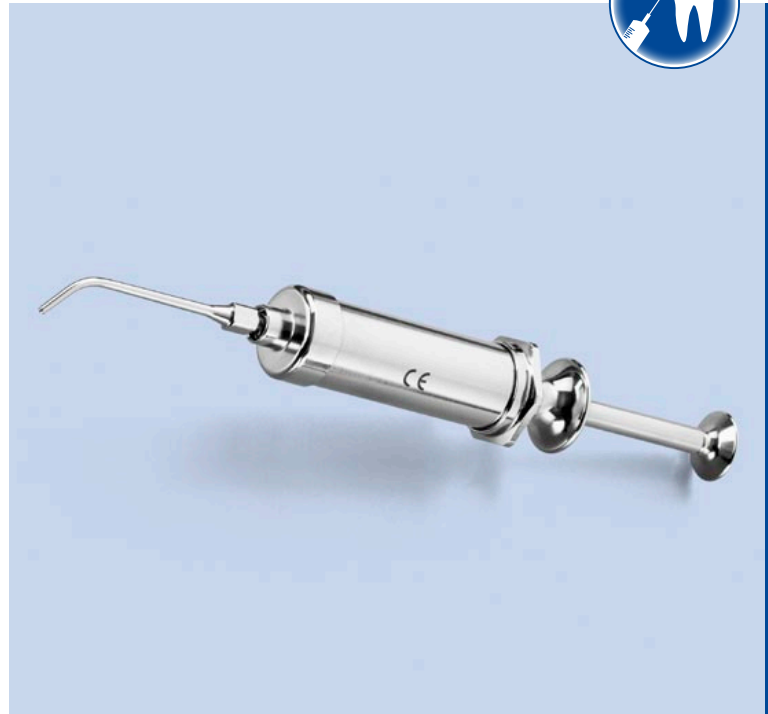

# ► HSW WASSERSPRITZE

10 ml

*Spül- und Wasserspritze mit Luer-Lock-Ansatz und Kanüle  
Irrigating syringe/HSW water syringe*

- einfache Handhabung und genaue Dosierung
- sicheres Halten durch vielfach erprobtes und bewährtes Griffteil
- vollständig zerlegbar und einfach zu reinigen
- autoklavierbar bei 134°C oder 273°F
- simple handling and precise dosage
- proven and well-accepted design and handling
- can be completely dismantled and is easy to clean
- autoclavable at 134°C or 273°F

## ► *Lieferumfang*

1x Spritze  
1x Kanüle

## ► *Included in delivery*

1x syringe  
1x cannula

## ► *Ersatzteile/Spare parts*

Kanüle für HSW WASSERSPRITZE/  
cannula for HSW WATER SYRINGE

2928403009

Ventilsystem Luer-Lock (mit Stahlkugel)/  
valve system Luer Lock (with steel ball)

2403800000

O-Ring, 15,0 x 3,0 Viton/  
o-ring 15.0 x 3.0 Viton