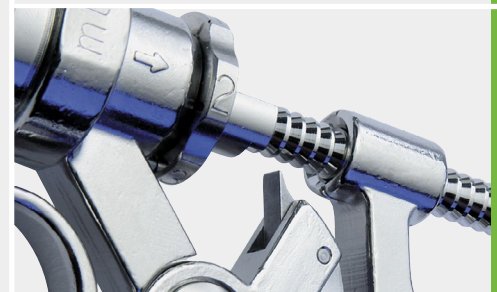

Dosage 1 ml – 5 ml (in 1 ml steps) / Dosificación de 1 – 5 ml (en 1 ml pasos)

Version Modelo	Vol/ml	Item no. No. de artículo
Luer Lock	30 ml	3030030072
	50 ml	3050030072

Dosage 0,5 ml – 2,5 ml (in 0,5 ml steps) / Dosificación de 0,5 – 2,5 ml (en 0,5 ml pasos)

Luer Lock	30 ml	3030030080

Dosage 0,25 ml, 0,5 ml, 1 ml / Dosificación de 0,25 ml, 0,5 ml, 1 ml

Luer Lock	10 ml	3010030072